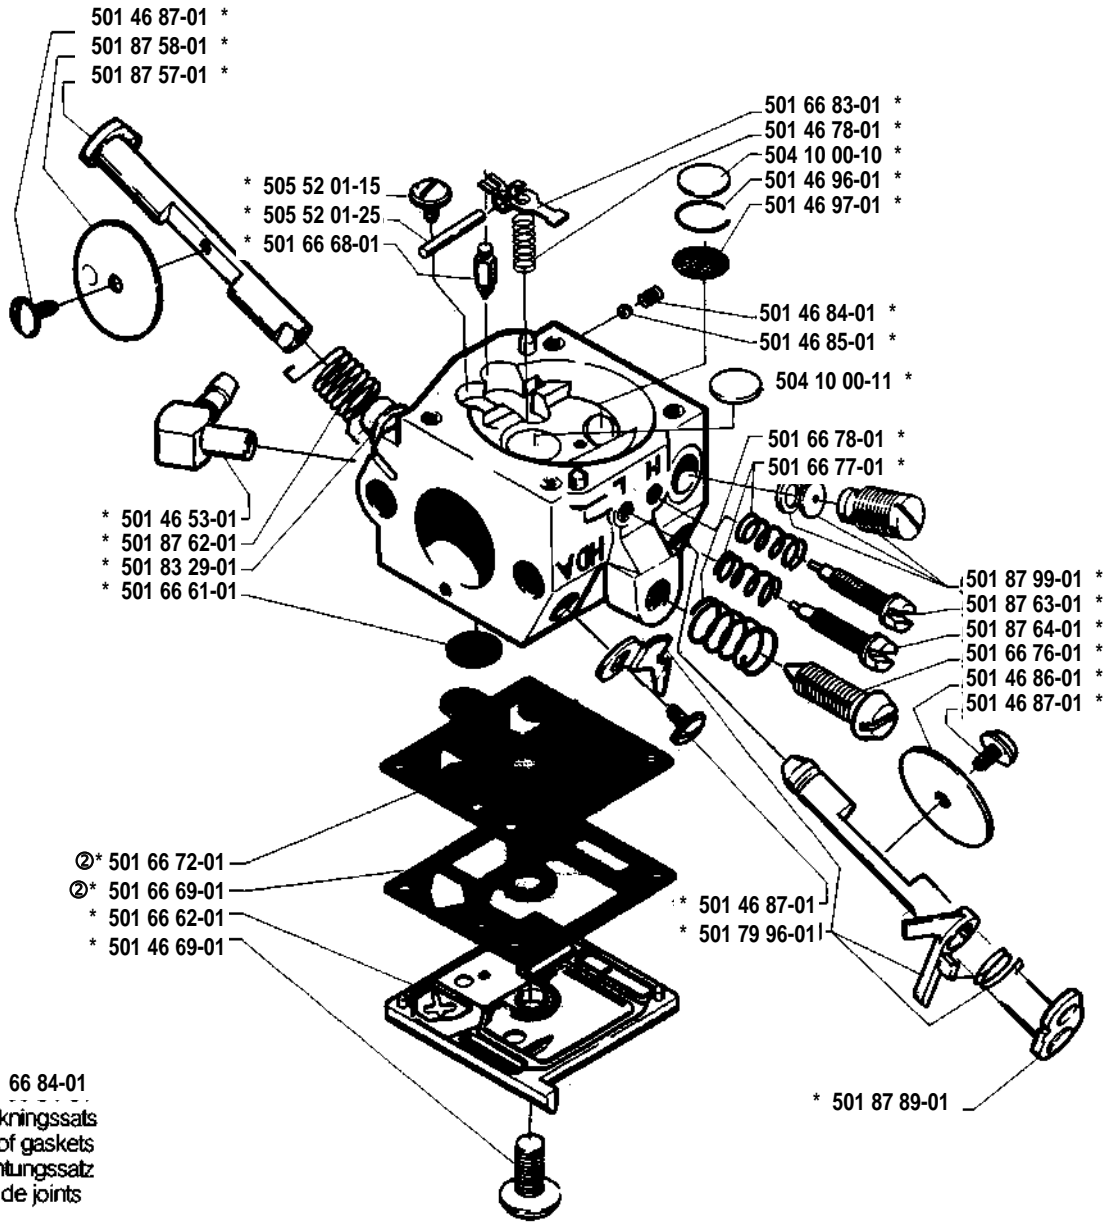

# 154

**2. 1984**  
**Reservdelar**  
**Spare parts**  
**Ersatzteile**  
**Pièces de rechange**

**A** \* compl 501 87 40-01

**J**

\* compl 501 86 37-01

**B** \* compl 501 86 95-01

**C** \* compl 501 87 75-01

\* compl 501 86 75-01

M \* \* compl 501 87 88-01

# Walbro HDA 18 A

- \* 501 46 88-01
- \* 501 66 63-01
- Ⓜ\* 501 66 73-01
- Ⓜ\* 501 66 70-01

- 501 46 87-01 \*
- 501 87 58-01 \*
- 501 87 57-01 \*

- \* 505 52 01-15
- \* 505 52 01-25
- \* 501 66 68-01

- 501 66 83-01 \*
- 501 46 78-01 \*
- 504 10 00-10 \*
- 501 46 96-01 \*
- 501 46 97-01 \*