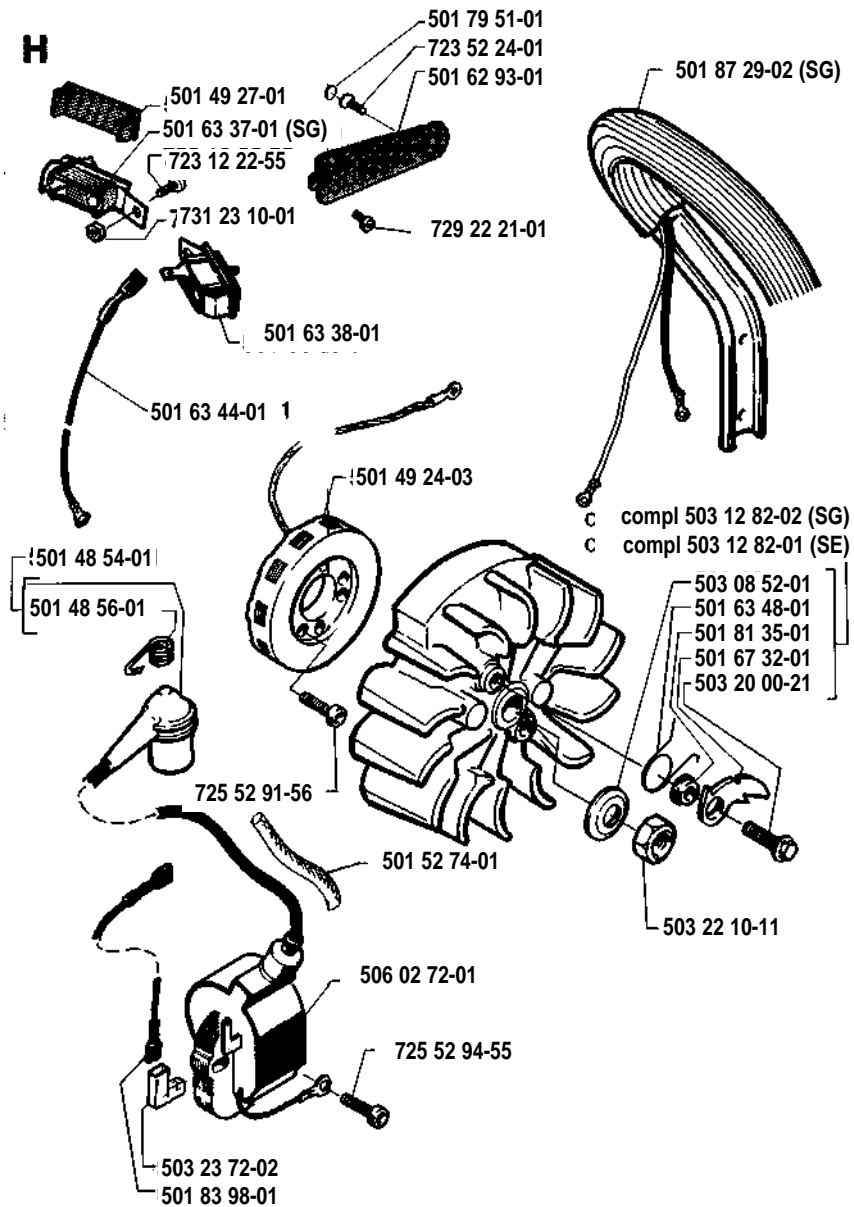

# 154

**2. 1984**  
**Reservdelar**  
**Spare parts**  
**Ersatzteile**  
**Pièces de rechange**

**A** \* compl 501 87 40-01

**J**

\* compl 501 86 37-01

**B** \* compl 501 86 95-01

**C** \* compl 501 87 75-01

**F** compl 501 86 50-01

\* compl 501 79 84-01

**D**

**H**

**E** \* compl 501 76 13-03

**G** \* compl 501 87 69-01

**K** \* compl 501 87 70-01

**L**

# Walbro HDA 18 A

- \* 501 46 88-01
- \* 501 66 63-01
- Ⓜ\* 501 66 73-01
- Ⓜ\* 501 66 70-01

- 501 46 87-01 \*
- 501 87 58-01 \*
- 501 87 57-01 \*

- \* 505 52 01-15
- \* 505 52 01-25
- \* 501 66 68-01

- 501 66 83-01 \*
- 501 46 78-01 \*
- 504 10 00-10 \*
- 501 46 96-01 \*
- 501 46 97-01 \*