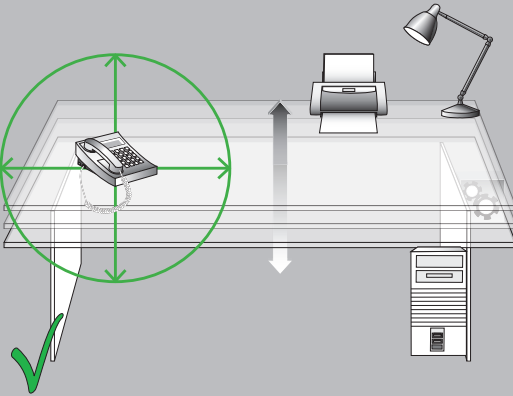

CHT: **警告!** 與帶有磁性的設備距離較近時，響鈴通知功能可能失效

20cm/7,9 in distance from magnetic devices

FR: Distance de 20 cm avec les appareils électromagnétiques

DE: 20 cm Abstand von Geräten die magnetische Felder erzeugen können

ES: 20 cm de distancia con dispositivos magnéticos

CHT: 距離帶有磁性的設備 20cm/7.9in

Phone too close to magnetic devices

FR: Téléphone trop proche d'un appareil électromagnétique

DE: Telefon zu nahe an Geräten die magnetische Felder erzeugen

ES: El teléfono se encuentra demasiado cerca de dispositivos magnéticos

CHT: 電話與帶有磁性的設備距離太近

(Avoid devices such as a desktop PC, laser printer, desk lamp, power supply, and/or the motor of an electrical height adjustable table.)