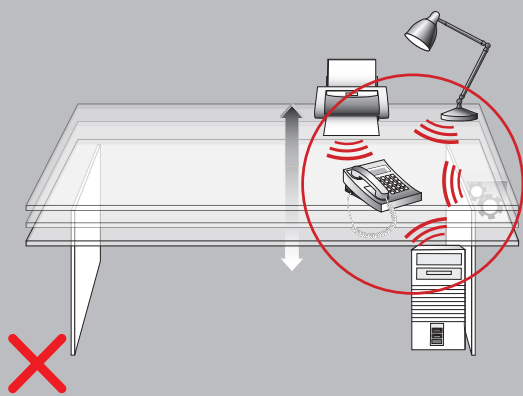

CHT: **警告!** 與帶有磁性的設備距離較近時，響鈴通知功能可能失效

20cm/7,9 in distance from magnetic devices

FR: Distance de 20 cm avec les appareils électromagnétiques

DE: 20 cm Abstand von Geräten die magnetische Felder erzeugen können

ES: 20 cm de distancia con dispositivos magnéticos

CHT: 距離帶有磁性的設備 20cm/7.9in

Phone too close to magnetic devices

FR: Téléphone trop proche d'un appareil électromagnétique

DE: Telefon zu nahe an Geräten die magnetische Felder erzeugen

ES: El teléfono se encuentra demasiado cerca de dispositivos magnéticos

CHT: 電話與帶有磁性的設備距離太近

(Avoid devices such as a desktop PC, laser printer, desk lamp, power supply, and/or the motor of an electrical height adjustable table.)