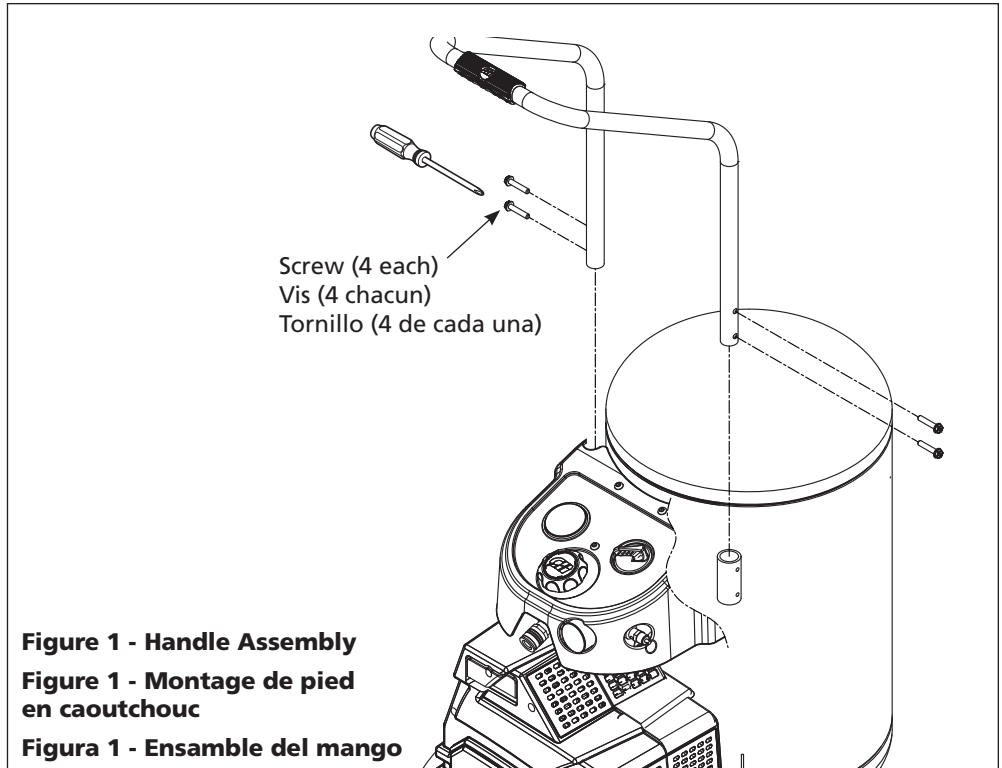

**CAMPBELL
HAUSFELD®**

**Oilless Air Compressor
Compresseurs d'Air Sans Huile
Compresores Sin Aceite**

**Quick Set-up Instructions
Instructions de Montage Rapide
Instrucciones para la Instalación Rápida**

HG3000, HJ3001, HJ3002

TOOLS REQUIRED FOR ASSEMBLY:

- 2 Adjustable Wrenches
- #2 Phillips Screwdriver

**OUTILS REQUIS POUR
L'ASSEMBLAGE:**

- 2 clés ajustables
- Tournevis Phillips n° 2

**HERRAMIENTAS NECESARIAS
PARA EL ENSAMBLAJE:**

- 2 llaves ajustables
- Destornillador Phillips N.º 2

*See Owner's Manual
for further information
and detailed assembly
instructions.*

*Consulter le manuel du
propriétaire pour d'autre
information et pour les
instructions d'assemblage
détaillées.*

*Consulte el manual del
propietario para obtener
más información e
instrucciones detalladas del
ensamblaje.*