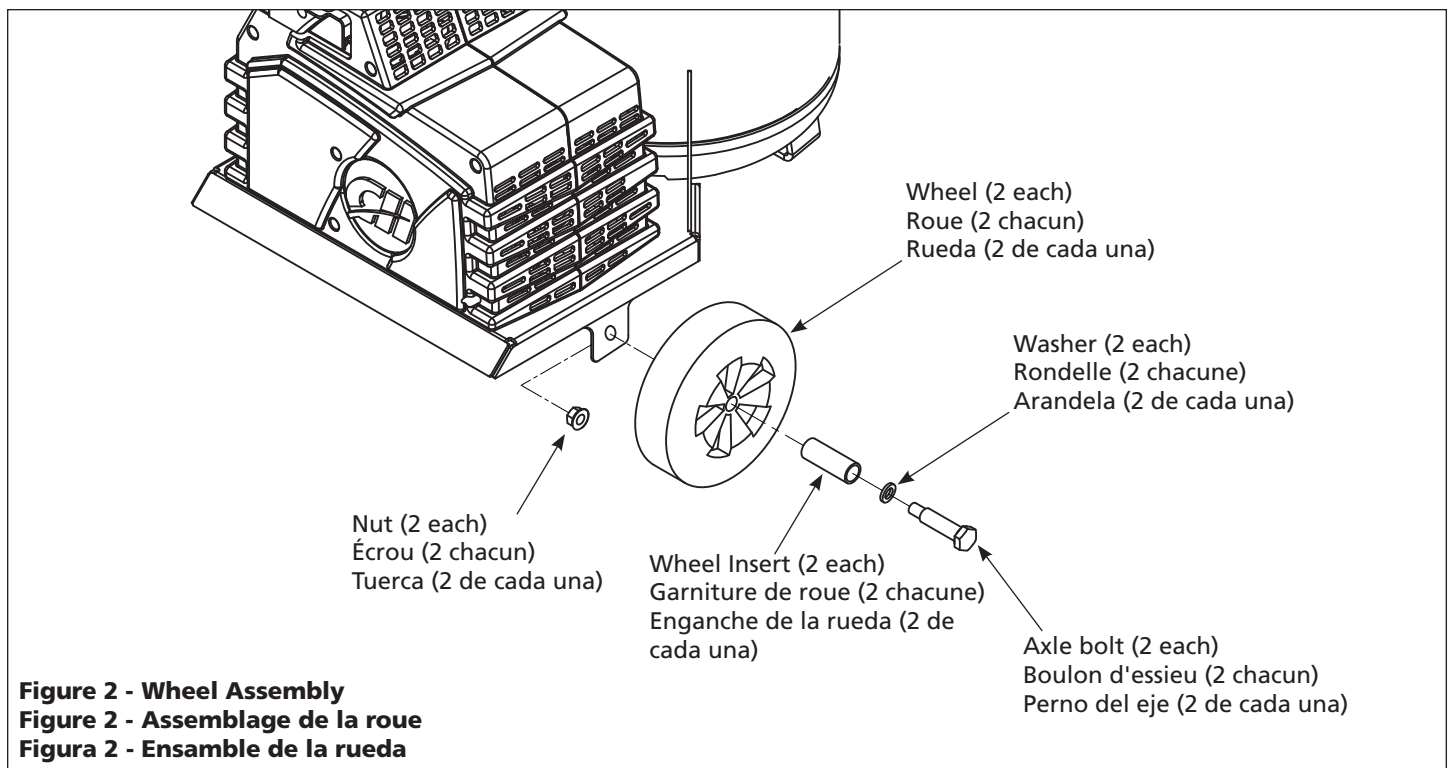

- 2 llaves ajustables
- Destornillador Phillips N.º 2

*See Owner's Manual
for further information
and detailed assembly
instructions.*

*Consulter le manuel du
propriétaire pour d'autre
information et pour les
instructions d'assemblage
détaillées.*

*Consulte el manual del
propietario para obtener
más información e
instrucciones detalladas del
ensamblaje.*

**Figure 1 - Handle Assembly
Figure 1 - Montage de pied
en caoutchouc
Figura 1 - Ensamble del mango**