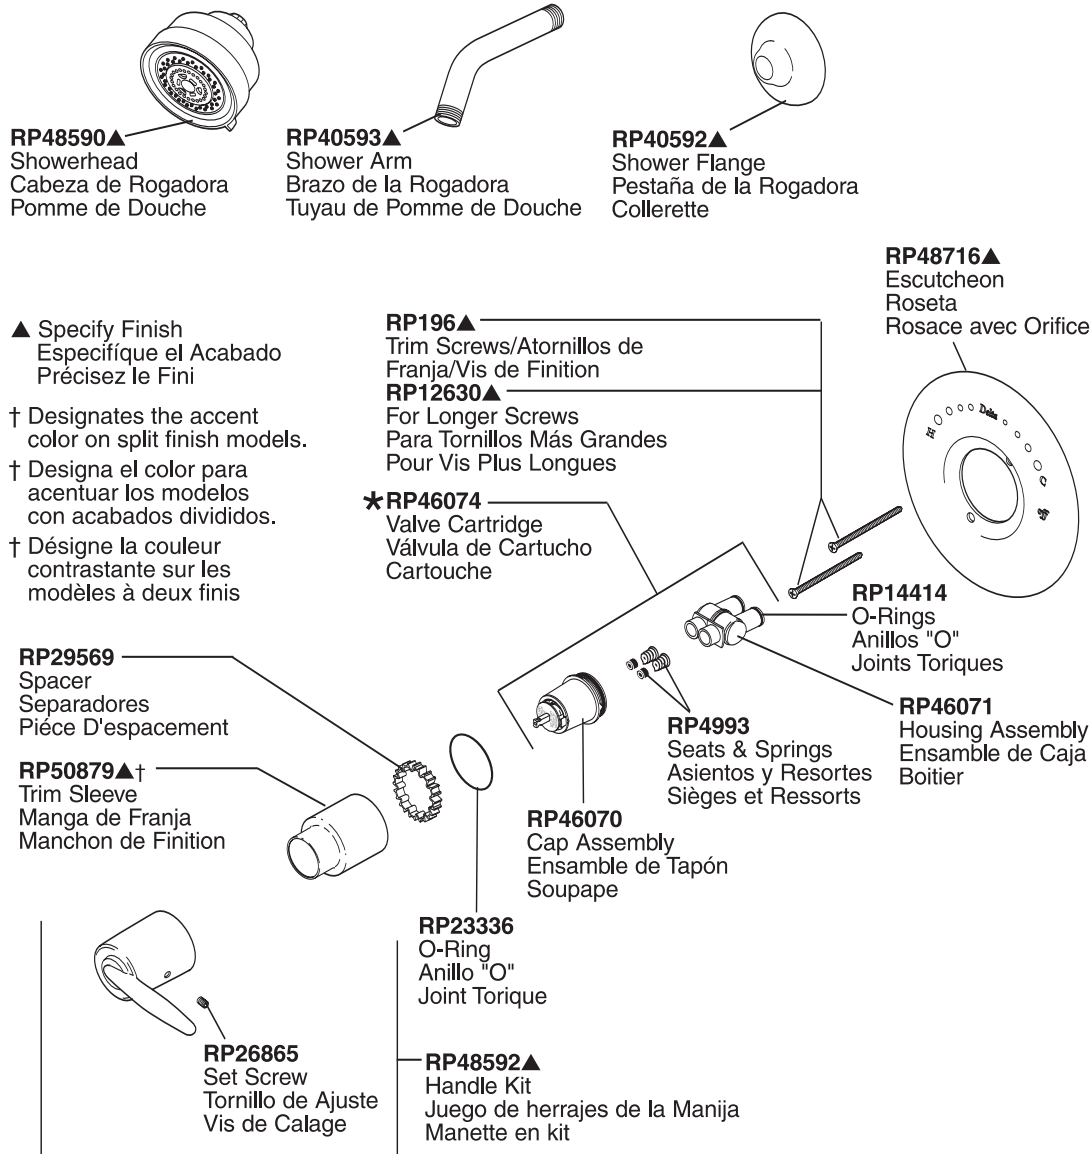

Grail® Tub/Shower Trim Garniture pour Bain/Douche Grail®

Adorno Grail® para Bañera/Ducha

Grail® Tub/Shower

Models/Modelos/Modèles T14030, T14130, T14230 & T14430 Series/Series/Seria

Refer to handle and rough-in sections for additional information. / Référez-vous aux sections manette et brut pour plus d'information.

▲Specify finish / Especificque el Acabado / Précisez le fini

† Designates the accent color on split finish models. / Designa el color para acentuar los modelos con acabados divididos. / Désigne la couleur contrastante sur les modèles à deux finis.